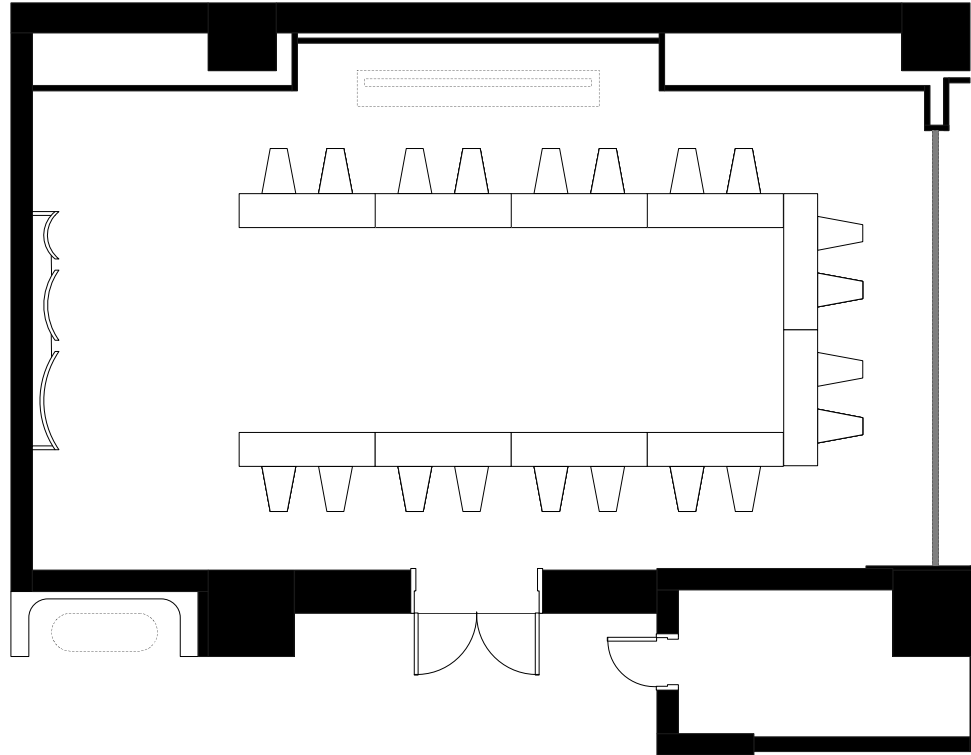

デュシタニ京都 B1F「高天」	宴席名	1800丸 40席/10名掛×4卓		
	時間	担当	縮尺	1:100

デュシタニ京都 B1F「高天」	宴席名	1800丸 30席/10名掛×3卓		
	時間	担当	縮尺	1:100

デュシタニ京都 B1F「高天」	宴席名	立食 50名	
	時間	担当	縮尺 1 : 100

デュシタニ京都 B1F「高天」	宴席名	1本卓 20席/2名掛 30席/3名掛		
	時間	担当		縮尺 1:100

デュシタニ京都 B1F「高天」	宴席名	1本卓 20席/2名掛 30席/3名掛	
	時間	担当	縮尺 1:100

デュシタニ京都 B1F「高天」	宴席名	コの字 20席/2名掛 30席/3名掛	
	時間	担当	縮尺 1:100

デュシタニ京都 B1F「高天」	宴席名	コの字 16席/2名掛 24席/3名掛		
	時間	担当	縮尺	1 : 100

デュシタニ京都 B1F 「高天」	宴席名	□の字 24席/2名掛 36席/3名掛		
	時間	担当	縮尺	1:100

デュシタニ京都 B1F「高天」	宴席名	スクール 24席/m2名掛 36席/3名掛		
	時間	担当	縮尺 1:100	

デュシタニ京都 B1F「高天」	宴席名	スクール 24席/m2名掛 36席/3名掛		
	時間	担当	縮尺 1:100	

デュシタニ京都 B1F「高天」	宴席名	シアター 48席	
	時間	担当	縮尺 1:100

デュシタニ京都 B1F「高天」	宴席名	シアター 56席	
	時間	担当	縮尺 1 : 100