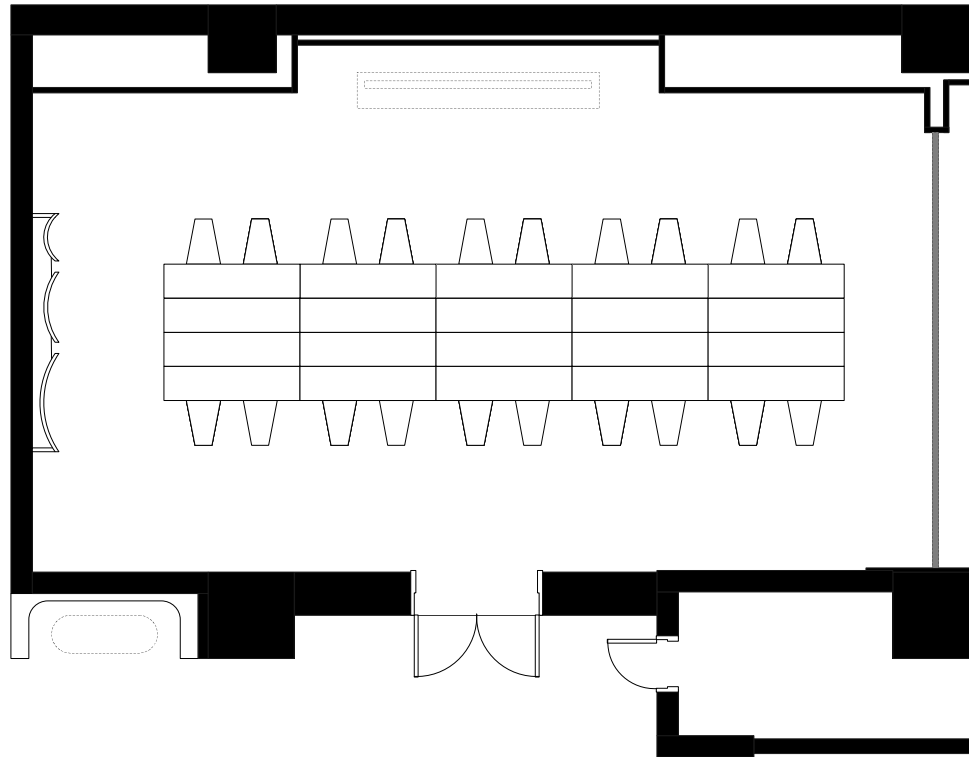

デュシタニ京都 B1F「高天」	宴席名	1800丸 40席/10名掛×4卓		
	時間	担当	縮尺	1:100

デュシタニ京都 B1F「高天」	宴席名	1800丸 30席/10名掛×3卓		
	時間	担当	縮尺	1:100

デュシタニ京都 B1F「高天」	宴席名	立食 50名	
	時間	担当	縮尺 1 : 100

デュシタニ京都 B1F「高天」	宴席名	1本卓 20席/2名掛 30席/3名掛		
	時間	担当		縮尺 1:100

デュシタニ京都 B1F「高天」	宴席名	1本卓 20席/2名掛 30席/3名掛	
	時間	担当	縮尺 1:100

デュシタニ京都 B1F「高天」	宴席名	コの字 20席/2名掛 30席/3名掛	
	時間	担当	縮尺 1:100

デュシタニ京都 B1F「高天」	宴席名	コの字 16席/2名掛 24席/3名掛		
	時間	担当	縮尺	1 : 100

デュシタニ京都 B1F 「高天」	宴席名	□の字 24席/2名掛 36席/3名掛		
	時間	担当	縮尺	1:100