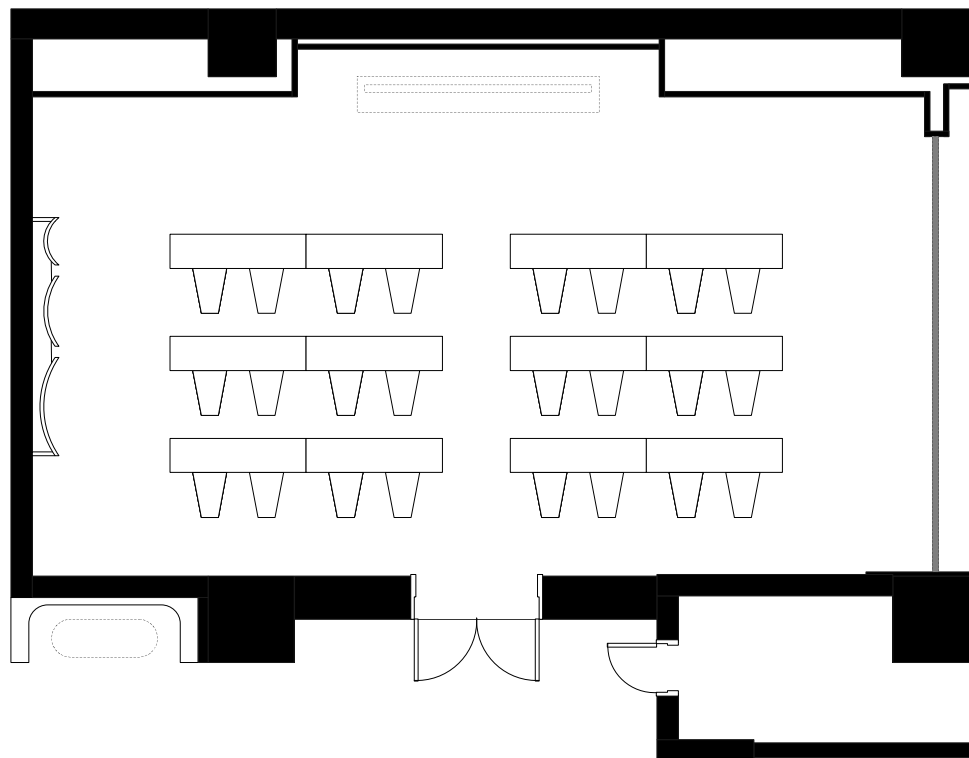

デュシタニ京都 B1F「高天」	宴席名	1800丸 40席/10名掛×4卓		
	時間	担当	縮尺	1:100

デュシタニ京都 B1F「高天」	宴席名	1800丸 30席/10名掛×3卓		
	時間	担当	縮尺	1:100

デュシタニ京都 B1F「高天」	宴席名	立食 50名	
	時間	担当	縮尺 1 : 100

デュシタニ京都 B1F「高天」	宴席名	1本卓 20席/2名掛 30席/3名掛		
	時間	担当		縮尺 1:100

デュシタニ京都 B1F「高天」	宴席名	1本卓 20席/2名掛 30席/3名掛	
	時間	担当	縮尺 1:100

デュシタニ京都 B1F「高天」	宴席名	コの字 20席/2名掛 30席/3名掛	
	時間	担当	縮尺 1:100

デュシタニ京都 B1F「高天」	宴席名	コの字 16席/2名掛 24席/3名掛		
	時間	担当	縮尺	1 : 100

デュシタニ京都 B1F 「高天」	宴席名	□の字 24席/2名掛 36席/3名掛		
	時間	担当	縮尺	1:100

デュシタニ京都 B1F「高天」	宴席名	スクール 24席/m2名掛 36席/3名掛		
	時間	担当	縮尺 1:100	

デュシタニ京都 B1F「高天」	宴席名	スクール 24席/m2名掛 36席/3名掛		
	時間	担当	縮尺 1:100	

デュシタニ京都 B1F「高天」	宴席名	シアター 48席	
	時間	担当	縮尺 1:100

デュシタニ京都 B1F「高天」	宴席名	シアター 56席	
	時間	担当	縮尺 1 : 100