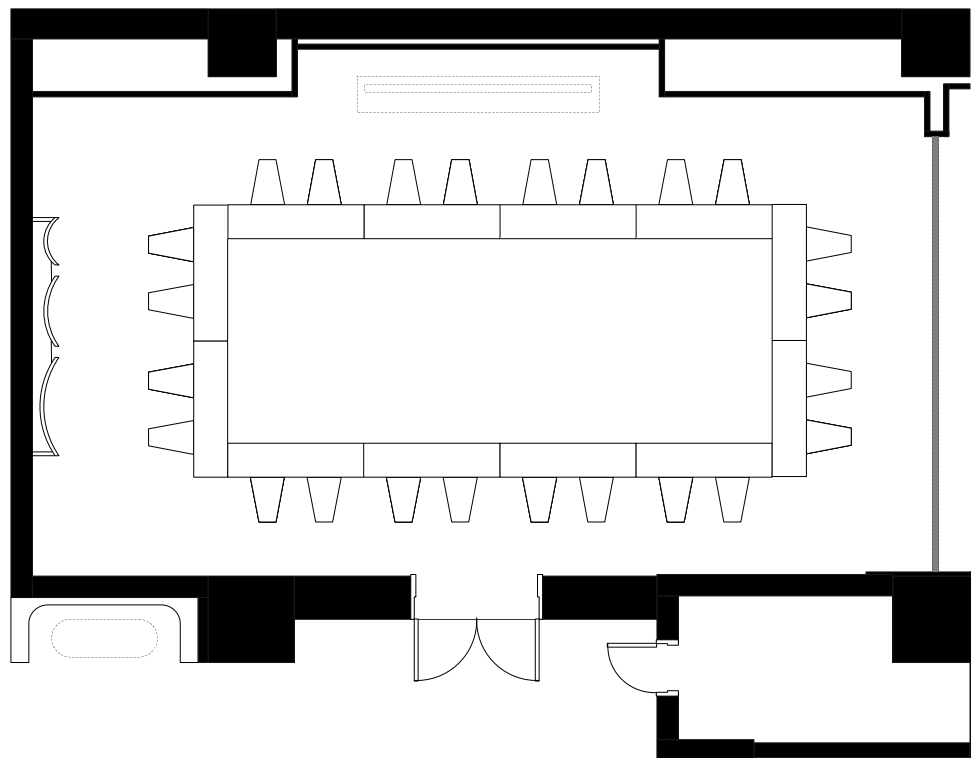

デュシタニ京都 B1F「高天」	宴席名	1800丸 40席/10名掛×4卓		
	時間	担当	縮尺	1:100

デュシタニ京都 B1F「高天」	宴席名	1800丸 30席/10名掛×3卓		
	時間	担当	縮尺	1:100

デュシタニ京都 B1F「高天」	宴席名	立食 50名	
	時間	担当	縮尺 1 : 100

デュシタニ京都 B1F「高天」	宴席名	1本卓 20席/2名掛 30席/3名掛		
	時間	担当		縮尺 1:100

デュシタニ京都 B1F「高天」	宴席名	1本卓 20席/2名掛 30席/3名掛	
	時間	担当	縮尺 1:100

デュシタニ京都 B1F「高天」	宴席名	コの字 20席/2名掛 30席/3名掛	
	時間	担当	縮尺 1:100

デュシタニ京都 B1F「高天」	宴席名	コの字 16席/2名掛 24席/3名掛		
	時間	担当	縮尺	1 : 100

デュシタニ京都 B1F 「高天」	宴席名	□の字 24席/2名掛 36席/3名掛		
	時間	担当	縮尺	1:100

デュシタニ京都 B1F「高天」	宴席名	スクール 24席/m2名掛 36席/3名掛		
	時間	担当	縮尺 1:100	

デュシタニ京都 B1F「高天」	宴席名	スクール 24席/m2名掛 36席/3名掛		
	時間	担当	縮尺 1:100	

デュシタニ京都 B1F「高天」	宴席名	シアター 48席	
	時間	担当	縮尺 1:100

デュシタニ京都 B1F「高天」	宴席名	シアター 56席	
	時間	担当	縮尺 1 : 100