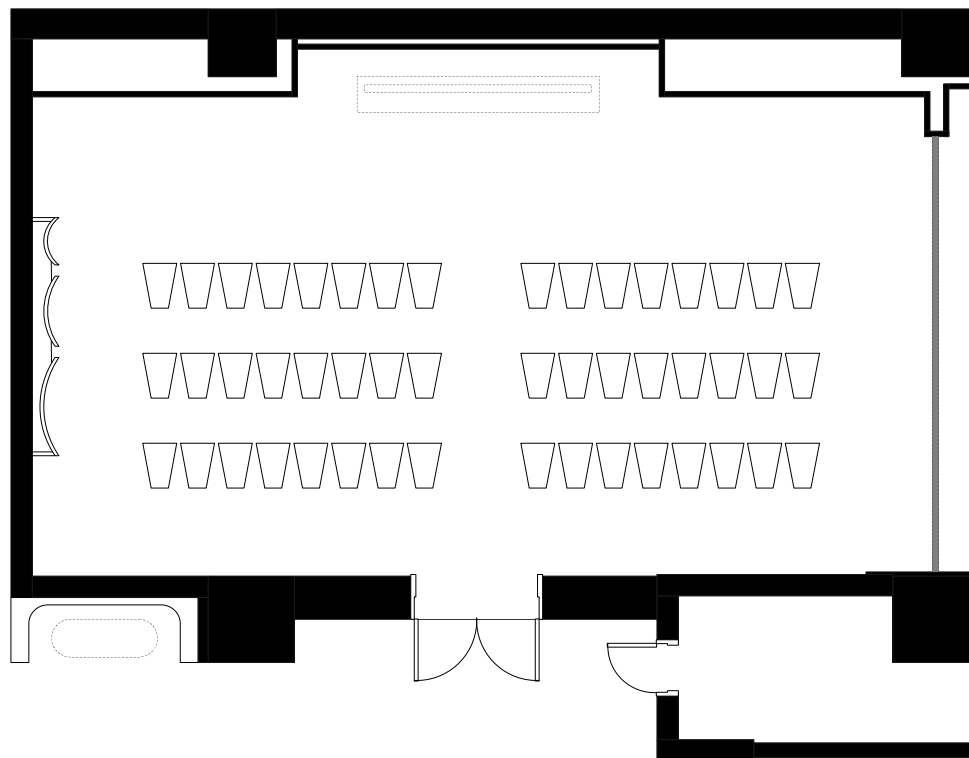

デュシタニ京都 B1F「高天」	宴席名	1800丸 40席/10名掛×4卓		
	時間	担当	縮尺	1:100

デュシタニ京都 B1F「高天」	宴席名	1800丸 30席/10名掛×3卓		
	時間	担当	縮尺	1:100

デュシタニ京都 B1F「高天」	宴席名	立食 50名	
	時間	担当	縮尺 1 : 100

デュシタニ京都 B1F「高天」	宴席名	1本卓 20席/2名掛 30席/3名掛		
	時間	担当		縮尺 1:100

デュシタニ京都 B1F「高天」	宴席名	1本卓 20席/2名掛 30席/3名掛	
	時間	担当	縮尺 1:100

デュシタニ京都 B1F「高天」	宴席名	コの字 20席/2名掛 30席/3名掛	
	時間	担当	縮尺 1:100

デュシタニ京都 B1F「高天」	宴席名	コの字 16席/2名掛 24席/3名掛		
	時間	担当	縮尺	1 : 100

デュシタニ京都 B1F 「高天」	宴席名	□の字 24席/2名掛 36席/3名掛		
	時間	担当	縮尺	1:100

デュシタニ京都 B1F「高天」	宴席名	スクール 24席/m2名掛 36席/3名掛		
	時間	担当	縮尺 1:100	

デュシタニ京都 B1F「高天」	宴席名	スクール 24席/m2名掛 36席/3名掛		
	時間	担当	縮尺 1:100	

デュシタニ京都 B1F「高天」	宴席名	シアター 48席	
	時間	担当	縮尺 1:100

デュシタニ京都 B1F「高天」	宴席名	シアター 56席	
	時間	担当	縮尺 1 : 100