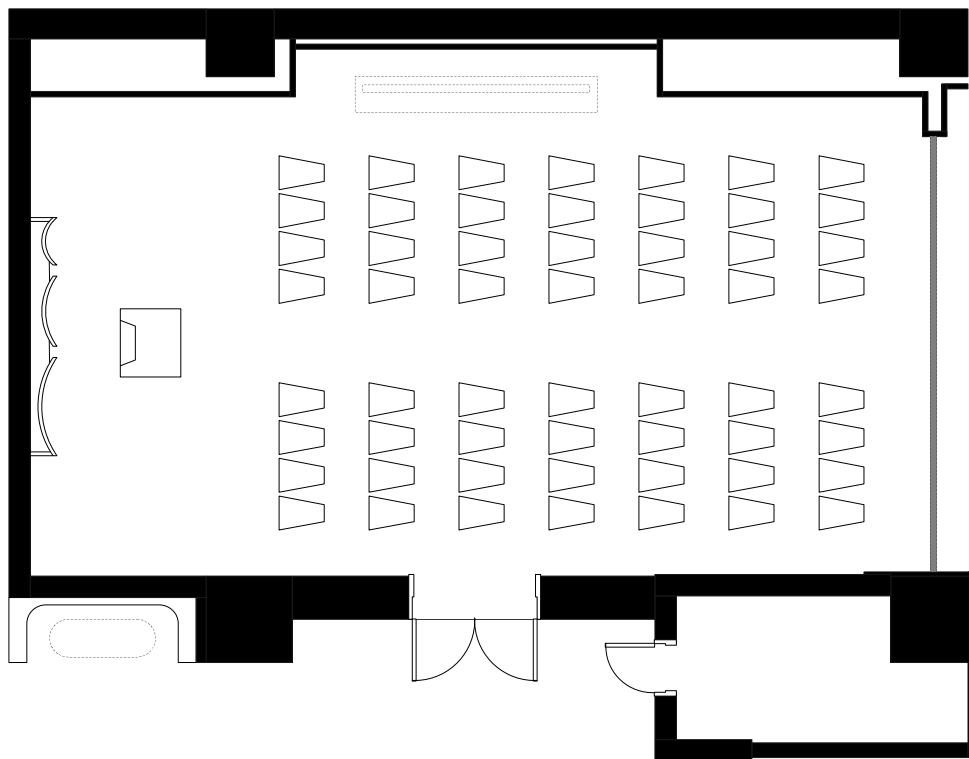

デュシタニ京都 B1F「高天」	宴席名	1800丸 40席/10名掛×4卓		
	時間	担当	縮尺	1:100

デュシタニ京都 B1F「高天」	宴席名	1800丸 30席/10名掛×3卓		
	時間	担当	縮尺	1:100

デュシタニ京都 B1F「高天」	宴席名	立食 50名	
	時間	担当	縮尺 1 : 100

デュシタニ京都 B1F「高天」	宴席名	1本卓 20席/2名掛 30席/3名掛		
	時間	担当		縮尺 1:100

デュシタニ京都 B1F「高天」	宴席名	1本卓 20席/2名掛 30席/3名掛	
	時間	担当	縮尺 1:100

デュシタニ京都 B1F「高天」	宴席名	コの字 20席/2名掛 30席/3名掛	
	時間	担当	縮尺 1:100

デュシタニ京都 B1F「高天」	宴席名	コの字 16席/2名掛 24席/3名掛		
	時間	担当	縮尺	1 : 100

デュシタニ京都 B1F 「高天」	宴席名	□の字 24席/2名掛 36席/3名掛		
	時間	担当	縮尺	1:100

デュシタニ京都 B1F「高天」	宴席名	スクール 24席/m2名掛 36席/3名掛		
	時間	担当	縮尺 1:100	

デュシタニ京都 B1F「高天」	宴席名	スクール 24席/m2名掛 36席/3名掛		
	時間	担当	縮尺 1:100	

デュシタニ京都 B1F「高天」	宴席名	シアター 48席	
	時間	担当	縮尺 1:100

デュシタニ京都 B1F「高天」	宴席名	シアター 56席	
	時間	担当	縮尺 1 : 100