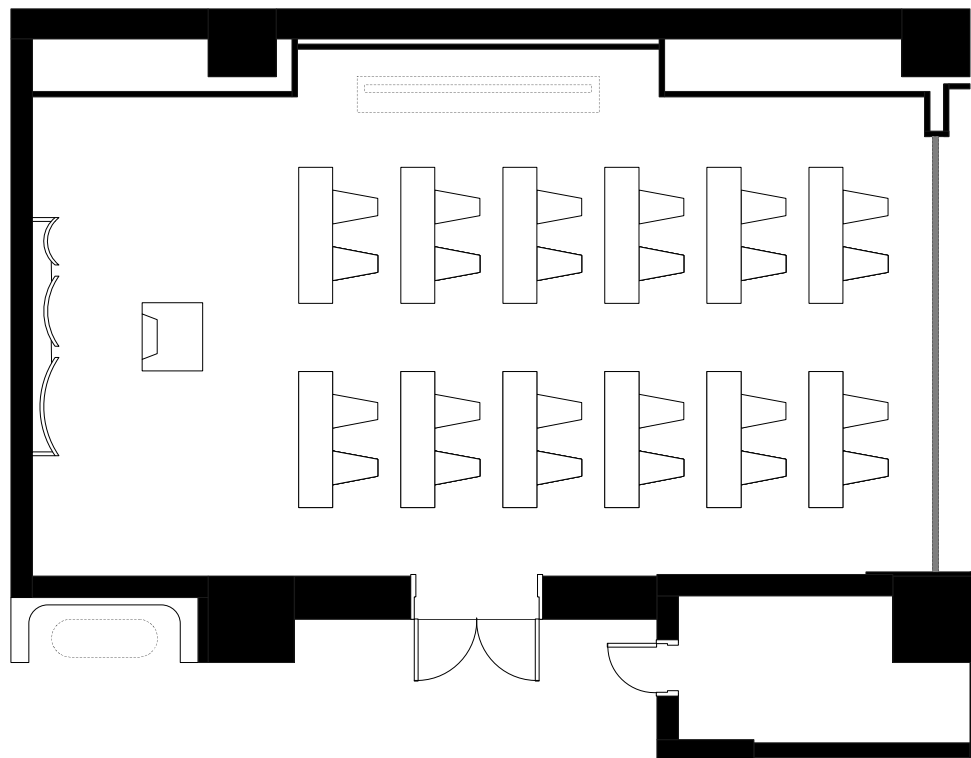

デュシタニ京都 B1F「高天」	宴席名	1800丸 40席/10名掛×4卓		
	時間	担当	縮尺	1:100

デュシタニ京都 B1F「高天」	宴席名	1800丸 30席/10名掛×3卓		
	時間	担当	縮尺	1:100

デュシタニ京都 B1F「高天」	宴席名	立食 50名	
	時間	担当	縮尺 1 : 100

デュシタニ京都 B1F「高天」	宴席名	1本卓 20席/2名掛 30席/3名掛		
	時間	担当		縮尺 1:100

デュシタニ京都 B1F「高天」	宴席名	1本卓 20席/2名掛 30席/3名掛	
	時間	担当	縮尺 1:100

デュシタニ京都 B1F「高天」	宴席名	コの字 20席/2名掛 30席/3名掛	
	時間	担当	縮尺 1:100

デュシタニ京都 B1F「高天」	宴席名	コの字 16席/2名掛 24席/3名掛		
	時間	担当	縮尺	1 : 100

デュシタニ京都 B1F 「高天」	宴席名	□の字 24席/2名掛 36席/3名掛		
	時間	担当	縮尺	1:100

デュシタニ京都 B1F「高天」	宴席名	スクール 24席/m2名掛 36席/3名掛		
	時間	担当	縮尺 1:100	

デュシタニ京都 B1F「高天」	宴席名	スクール 24席/m2名掛 36席/3名掛		
	時間	担当	縮尺 1:100	

デュシタニ京都 B1F「高天」	宴席名	シアター 48席	
	時間	担当	縮尺 1:100

デュシタニ京都 B1F「高天」	宴席名	シアター 56席	
	時間	担当	縮尺 1 : 100