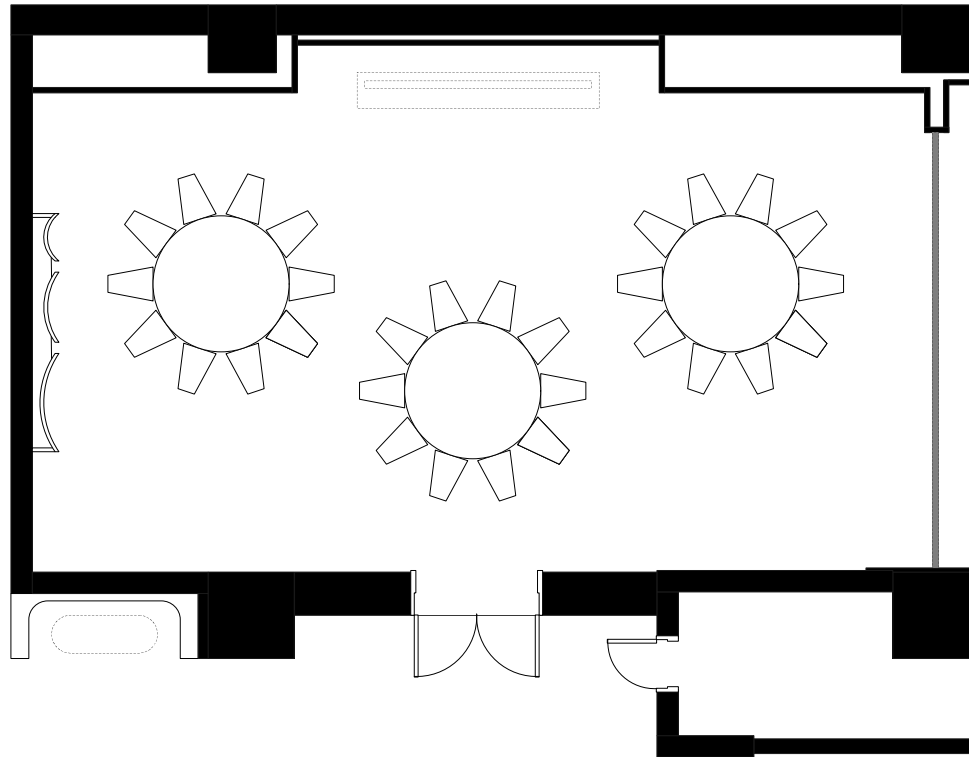

デュシタニ京都 B1F「高天」	宴席名	1800丸 40席/10名掛×4卓		
	時間	担当	縮尺	1:100

デュシタニ京都 B1F「高天」	宴席名	1800丸 30席/10名掛×3卓		
	時間	担当	縮尺	1:100

デュシタニ京都 B1F「高天」	宴席名	立食 50名	
	時間	担当	縮尺 1 : 100

デュシタニ京都 B1F「高天」	宴席名	1本卓 20席/2名掛 30席/3名掛		
	時間	担当		縮尺 1:100

デュシタニ京都 B1F「高天」	宴席名	1本卓 20席/2名掛 30席/3名掛	
	時間	担当	縮尺 1:100

デュシタニ京都 B1F「高天」	宴席名	コの字 20席/2名掛 30席/3名掛	
	時間	担当	縮尺 1:100

デュシタニ京都 B1F「高天」	宴席名	コの字 16席/2名掛 24席/3名掛		
	時間	担当	縮尺	1 : 100

デュシタニ京都 B1F 「高天」	宴席名	□の字 24席/2名掛 36席/3名掛		
	時間	担当	縮尺	1:100