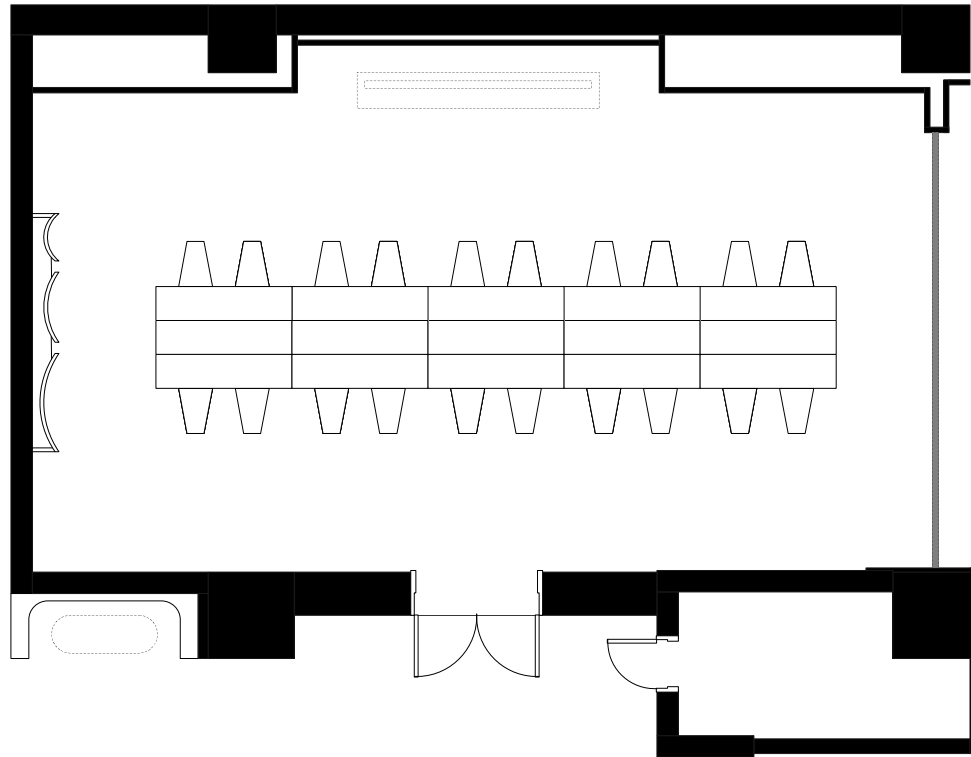

デュシタニ京都 B1F「高天」	宴席名	1800丸 40席/10名掛×4卓		
	時間	担当	縮尺	1:100

デュシタニ京都 B1F「高天」	宴席名	1800丸 30席/10名掛×3卓		
	時間	担当	縮尺	1:100

デュシタニ京都 B1F「高天」	宴席名	立食 50名	
	時間	担当	縮尺 1 : 100

デュシタニ京都 B1F「高天」	宴席名	1本卓 20席/2名掛 30席/3名掛		
	時間	担当		縮尺 1:100

デュシタニ京都 B1F「高天」	宴席名	1本卓 20席/2名掛 30席/3名掛	
	時間	担当	縮尺 1:100

デュシタニ京都 B1F「高天」	宴席名	コの字 20席/2名掛 30席/3名掛	
	時間	担当	縮尺 1:100

デュシタニ京都 B1F「高天」	宴席名	コの字 16席/2名掛 24席/3名掛		
	時間	担当	縮尺	1 : 100

デュシタニ京都 B1F 「高天」	宴席名	□の字 24席/2名掛 36席/3名掛		
	時間	担当	縮尺	1:100

デュシタニ京都 B1F「高天」	宴席名	スクール 24席/m2名掛 36席/3名掛		
	時間	担当	縮尺 1:100	

デュシタニ京都 B1F「高天」	宴席名	スクール 24席/m2名掛 36席/3名掛		
	時間	担当	縮尺 1:100	

デュシタニ京都 B1F「高天」	宴席名	シアター 48席	
	時間	担当	縮尺 1:100

デュシタニ京都 B1F「高天」	宴席名	シアター 56席	
	時間	担当	縮尺 1 : 100