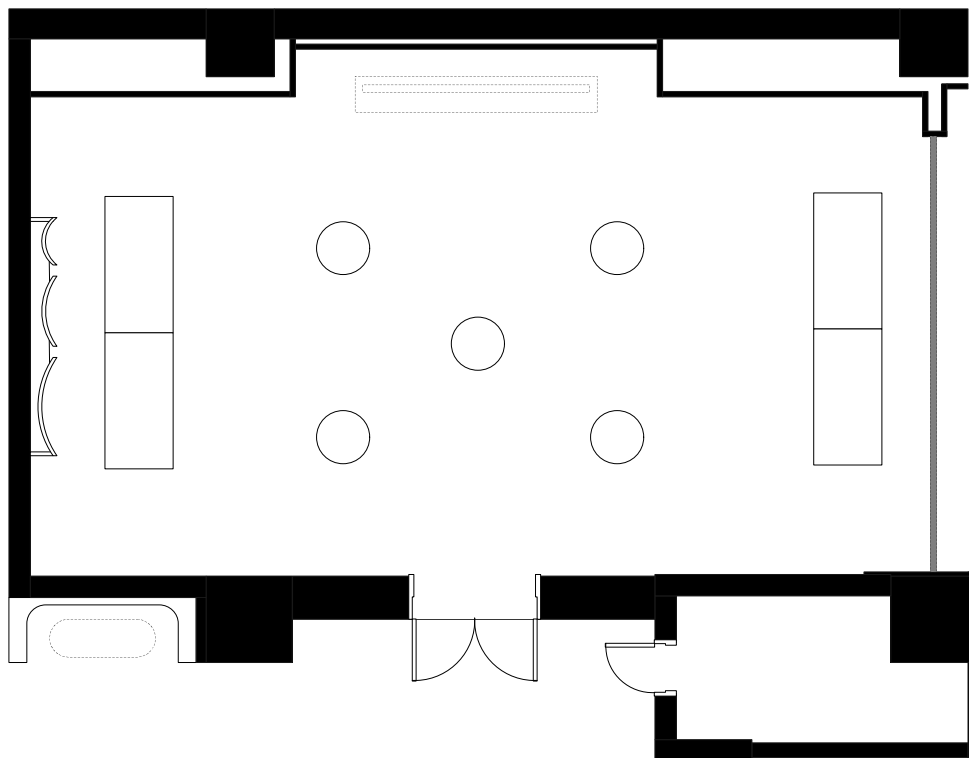

デュシタニ京都 B1F「高天」	宴席名	1800丸 40席/10名掛×4卓		
	時間	担当	縮尺	1:100

デュシタニ京都 B1F「高天」	宴席名	1800丸 30席/10名掛×3卓		
	時間	担当	縮尺	1:100

デュシタニ京都 B1F「高天」	宴席名	立食 50名	
	時間	担当	縮尺 1 : 100

デュシタニ京都 B1F「高天」	宴席名	1本卓 20席/2名掛 30席/3名掛		
	時間	担当		縮尺 1:100

デュシタニ京都 B1F「高天」	宴席名	1本卓 20席/2名掛 30席/3名掛	
	時間	担当	縮尺 1:100

デュシタニ京都 B1F「高天」	宴席名	コの字 20席/2名掛 30席/3名掛	
	時間	担当	縮尺 1:100

デュシタニ京都 B1F「高天」	宴席名	コの字 16席/2名掛 24席/3名掛		
	時間	担当	縮尺	1 : 100

デュシタニ京都 B1F 「高天」	宴席名	□の字 24席/2名掛 36席/3名掛		
	時間	担当	縮尺	1:100

デュシタニ京都 B1F「高天」	宴席名	スクール 24席/m2名掛 36席/3名掛		
	時間	担当	縮尺 1:100	

デュシタニ京都 B1F「高天」	宴席名	スクール 24席/m2名掛 36席/3名掛		
	時間	担当	縮尺 1:100	

デュシタニ京都 B1F「高天」	宴席名	シアター 48席	
	時間	担当	縮尺 1:100

デュシタニ京都 B1F「高天」	宴席名	シアター 56席	
	時間	担当	縮尺 1 : 100