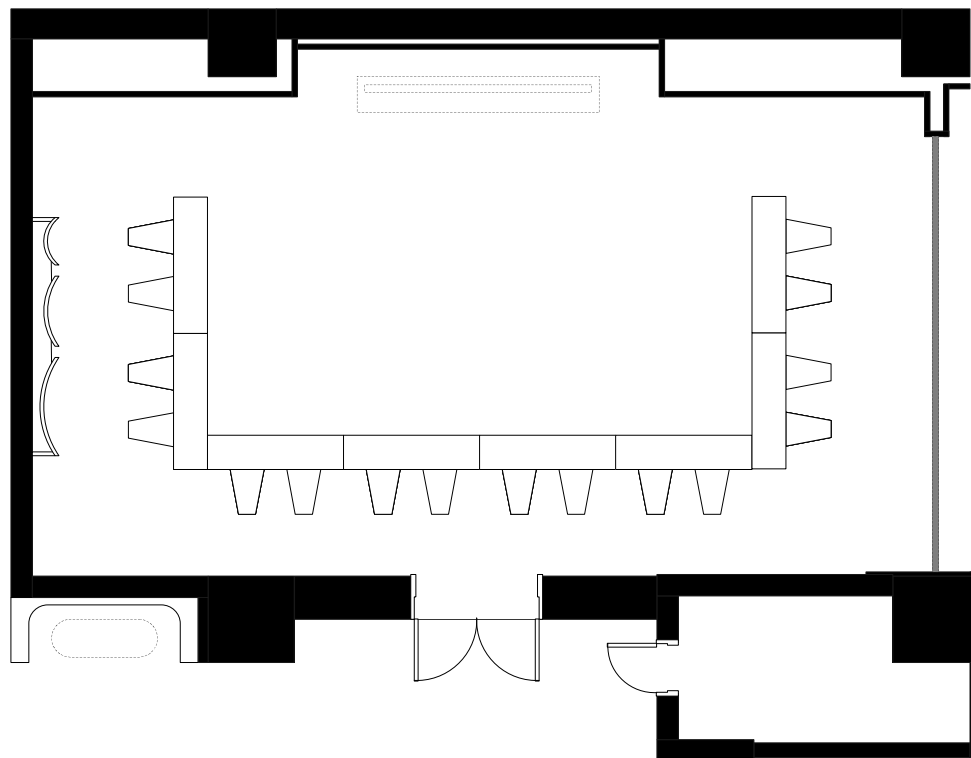

デュシタニ京都 B1F「高天」	宴席名	1800丸 40席/10名掛×4卓		
	時間	担当	縮尺	1:100

デュシタニ京都 B1F「高天」	宴席名	1800丸 30席/10名掛×3卓		
	時間	担当	縮尺	1:100

デュシタニ京都 B1F「高天」	宴席名	立食 50名	
	時間	担当	縮尺 1 : 100

デュシタニ京都 B1F「高天」	宴席名	1本卓 20席/2名掛 30席/3名掛		
	時間	担当		縮尺 1:100

デュシタニ京都 B1F「高天」	宴席名	1本卓 20席/2名掛 30席/3名掛	
	時間	担当	縮尺 1:100

デュシタニ京都 B1F「高天」	宴席名	コの字 20席/2名掛 30席/3名掛	
	時間	担当	縮尺 1:100

デュシタニ京都 B1F「高天」	宴席名	コの字 16席/2名掛 24席/3名掛		
	時間	担当	縮尺	1 : 100

デュシタニ京都 B1F 「高天」	宴席名	□の字 24席/2名掛 36席/3名掛		
	時間	担当	縮尺	1:100

デュシタニ京都 B1F「高天」	宴席名	スクール 24席/m2名掛 36席/3名掛		
	時間	担当	縮尺 1:100	

デュシタニ京都 B1F「高天」	宴席名	スクール 24席/m2名掛 36席/3名掛		
	時間	担当	縮尺 1:100	

デュシタニ京都 B1F「高天」	宴席名	シアター 48席	
	時間	担当	縮尺 1:100

デュシタニ京都 B1F「高天」	宴席名	シアター 56席	
	時間	担当	縮尺 1 : 100