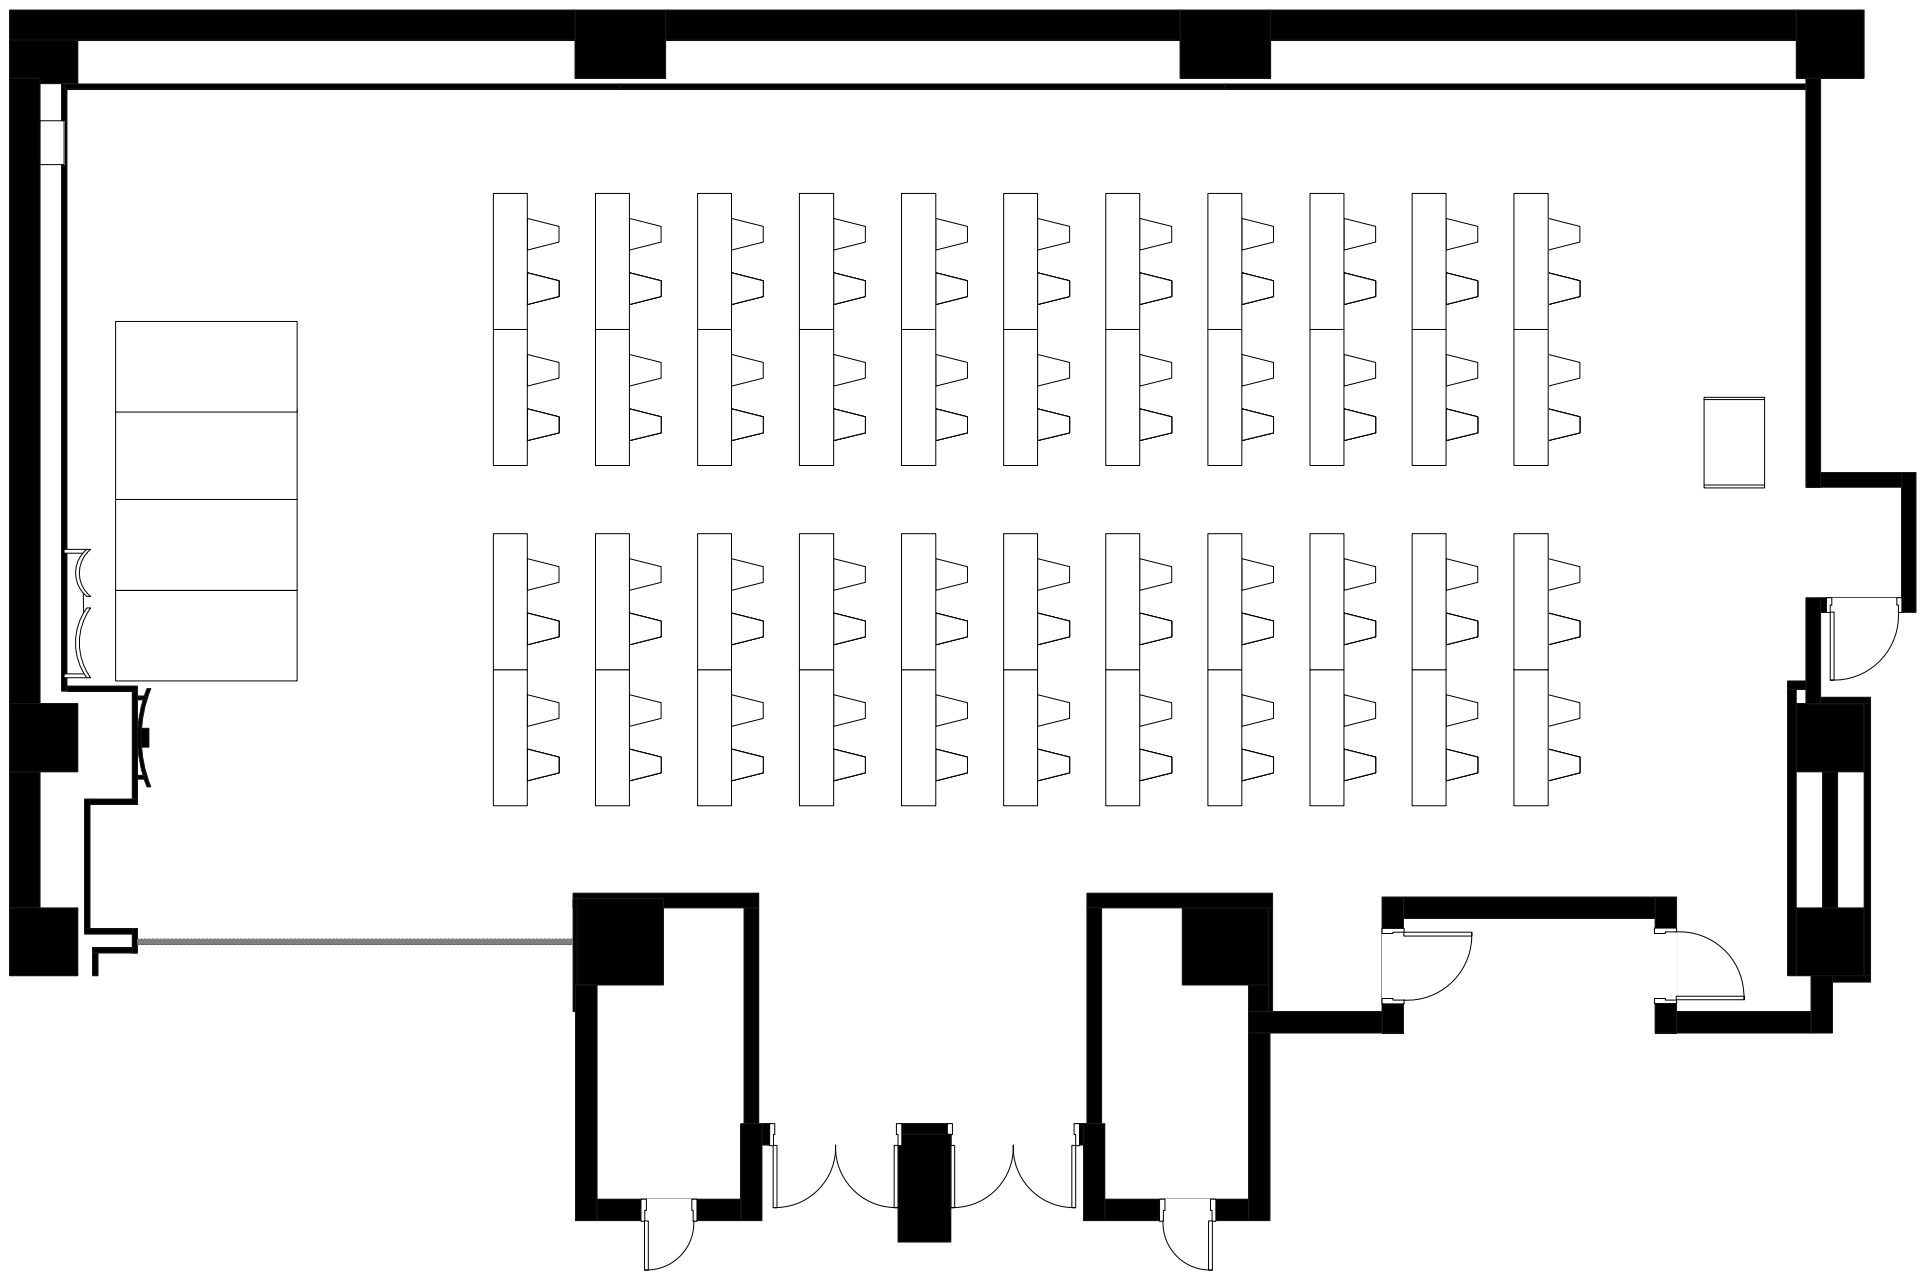

デュシタニ京都 B1F「雲海」	宴席名 スクール 80席/2名掛 120席/3名掛		
	時間	担当	縮尺 1 : 100

デュシタニ京都 B1F「雲海」	宴席名 スクール 64席/2名掛 96席/3名掛		
	時間	担当	縮尺 1 : 100

デュシタニ京都 B1F「雲海」	宴席名	スクール 88席/2名掛 132席/3名掛		
	時間	担当	縮尺 1 : 100	

デュシタニ京都 B1F「雲海」	宴席名 スクール 96席/2名掛 144席/3名掛		
	時間	担当	縮尺 1 : 100