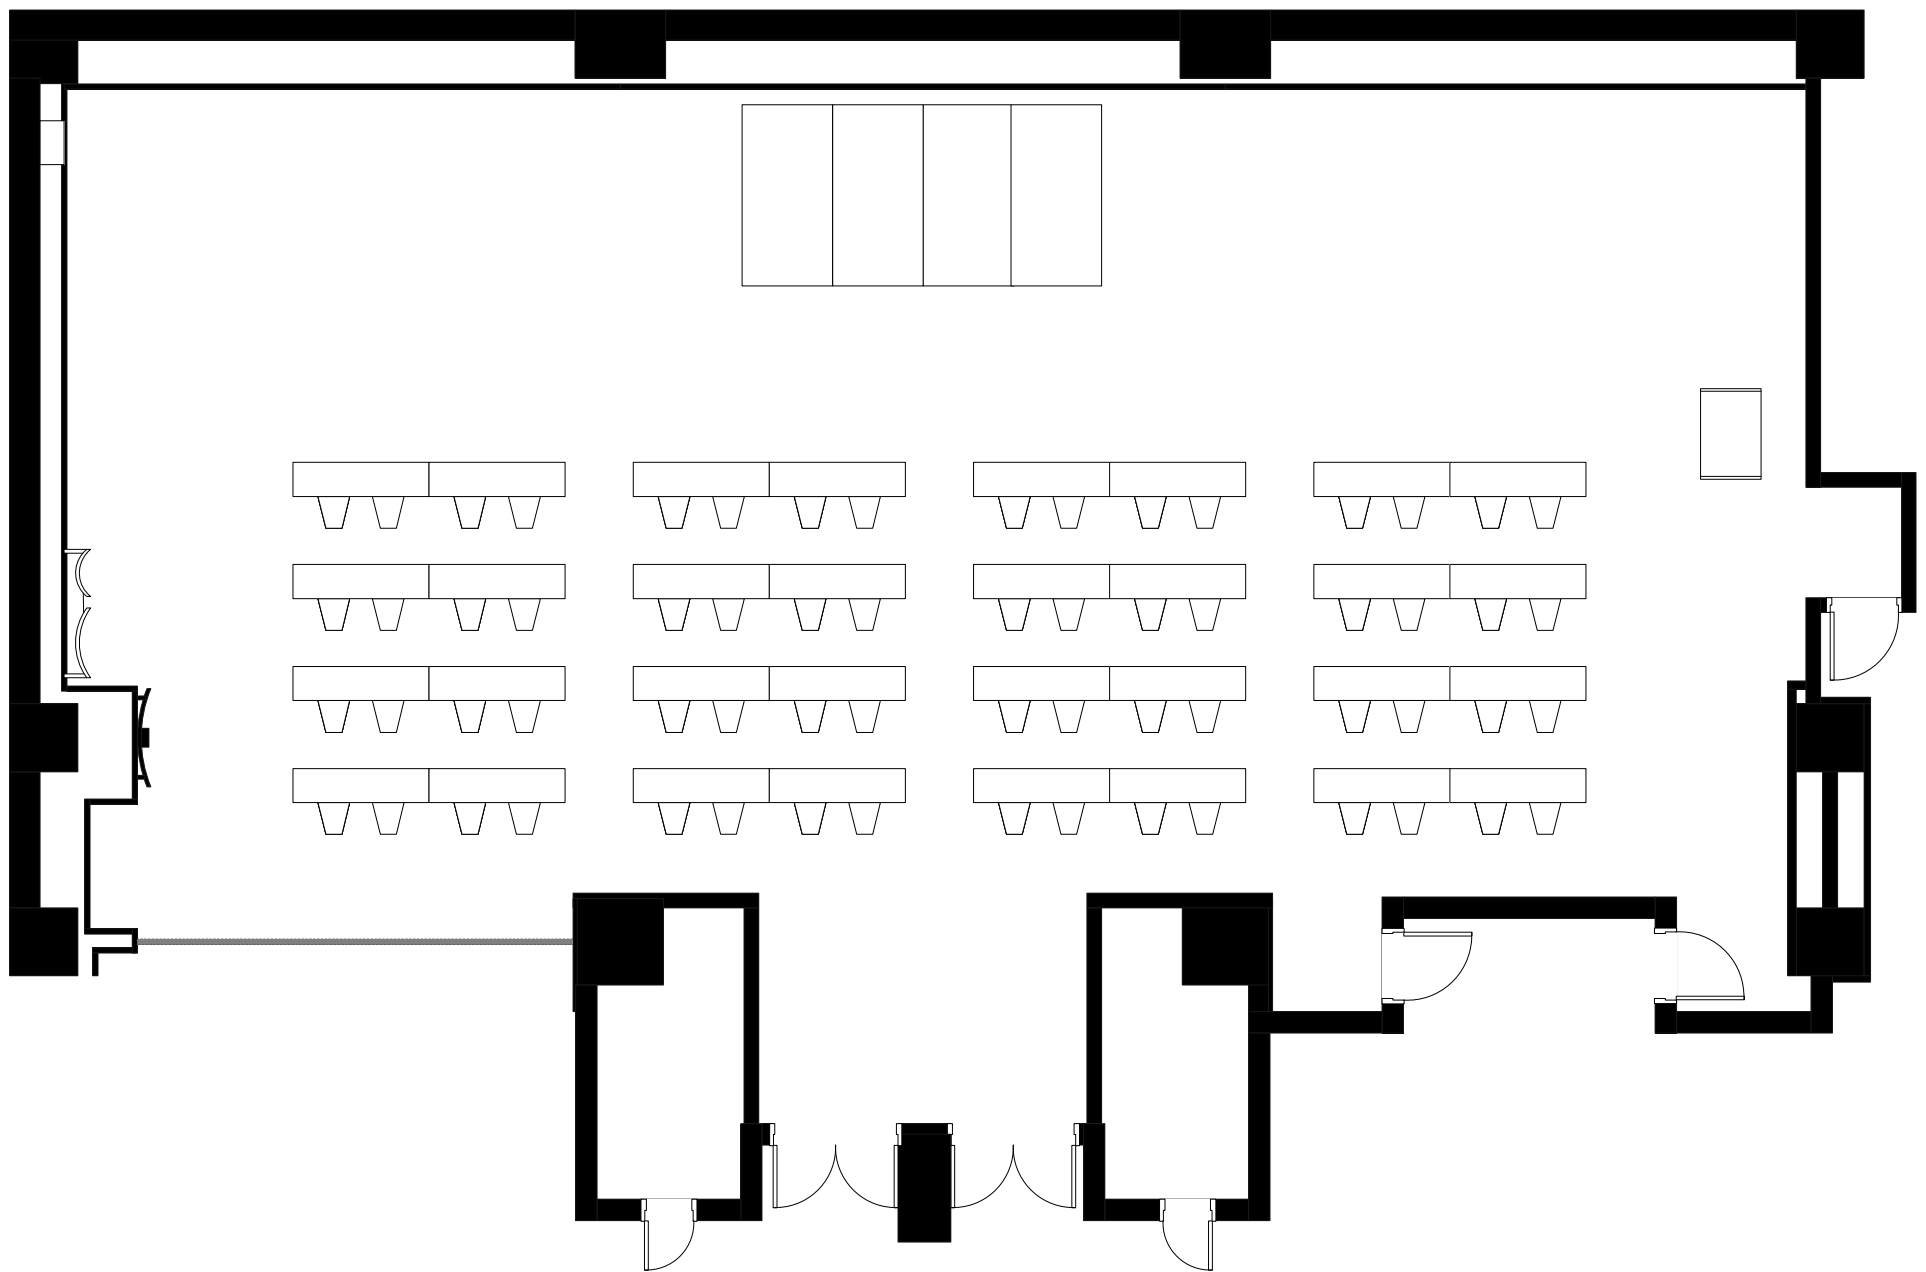

デュシタニ京都 B1F「雲海」	宴席名 スクール 80席/2名掛 120席/3名掛		
	時間	担当	縮尺 1 : 100

デュシタニ京都 B1F「雲海」	宴席名 スクール 64席/2名掛 96席/3名掛		
	時間	担当	縮尺 1 : 100

デュシタニ京都 B1F「雲海」	宴席名	スクール 88席/2名掛 132席/3名掛		
	時間	担当	縮尺 1 : 100	

デュシタニ京都 B1F「雲海」	宴席名 スクール 96席/2名掛 144席/3名掛		
	時間	担当	縮尺 1 : 100