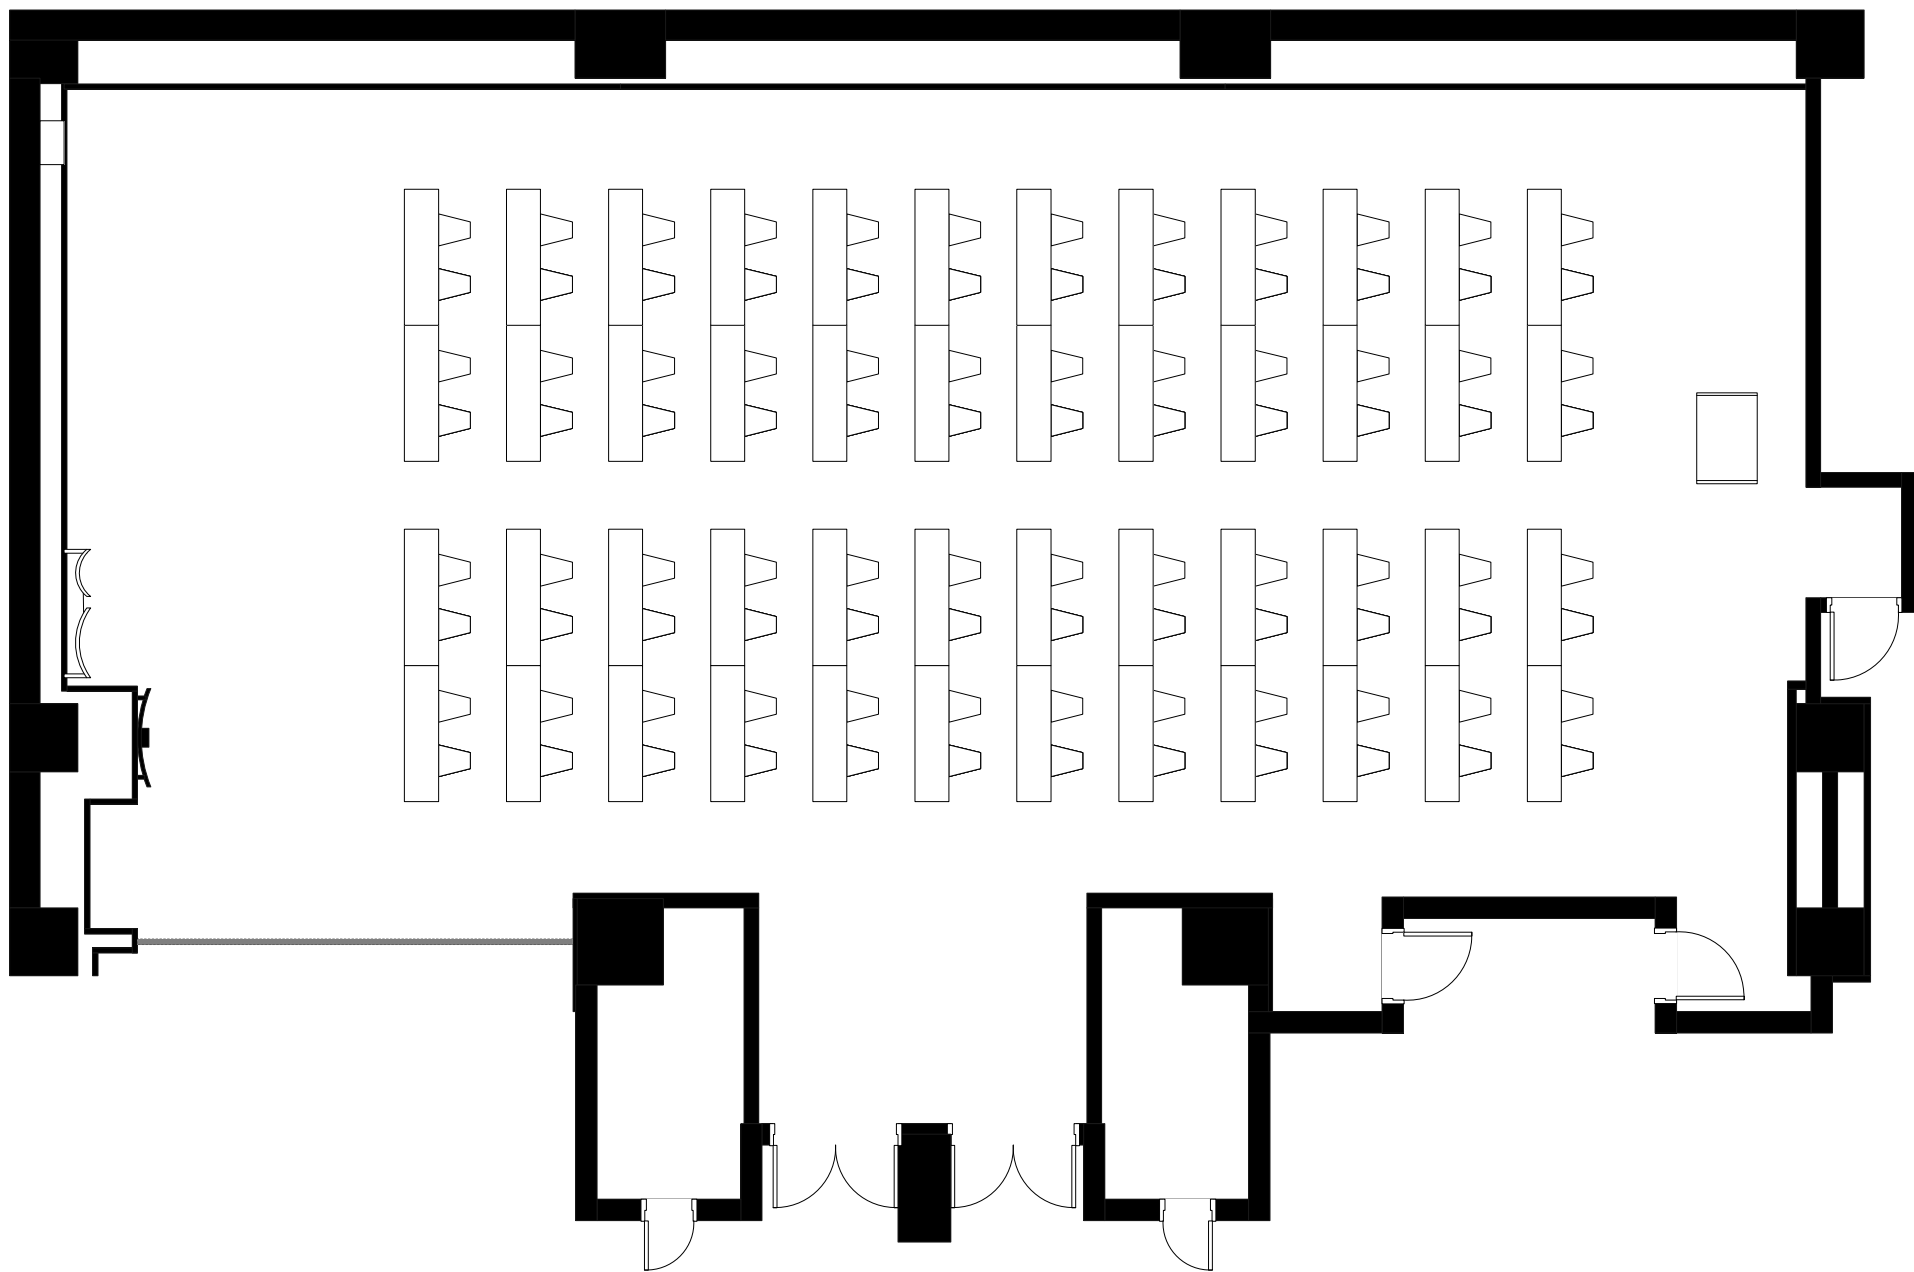

デュシタニ京都 B1F「雲海」	宴席名 スクール 80席/2名掛 120席/3名掛		
	時間	担当	縮尺 1 : 100

デュシタニ京都 B1F「雲海」	宴席名 スクール 64席/2名掛 96席/3名掛		
	時間	担当	縮尺 1 : 100

デュシタニ京都 B1F「雲海」	宴席名	スクール 88席/2名掛 132席/3名掛		
	時間	担当	縮尺 1 : 100	

デュシタニ京都 B1F「雲海」	宴席名 スクール 96席/2名掛 144席/3名掛		
	時間	担当	縮尺 1 : 100