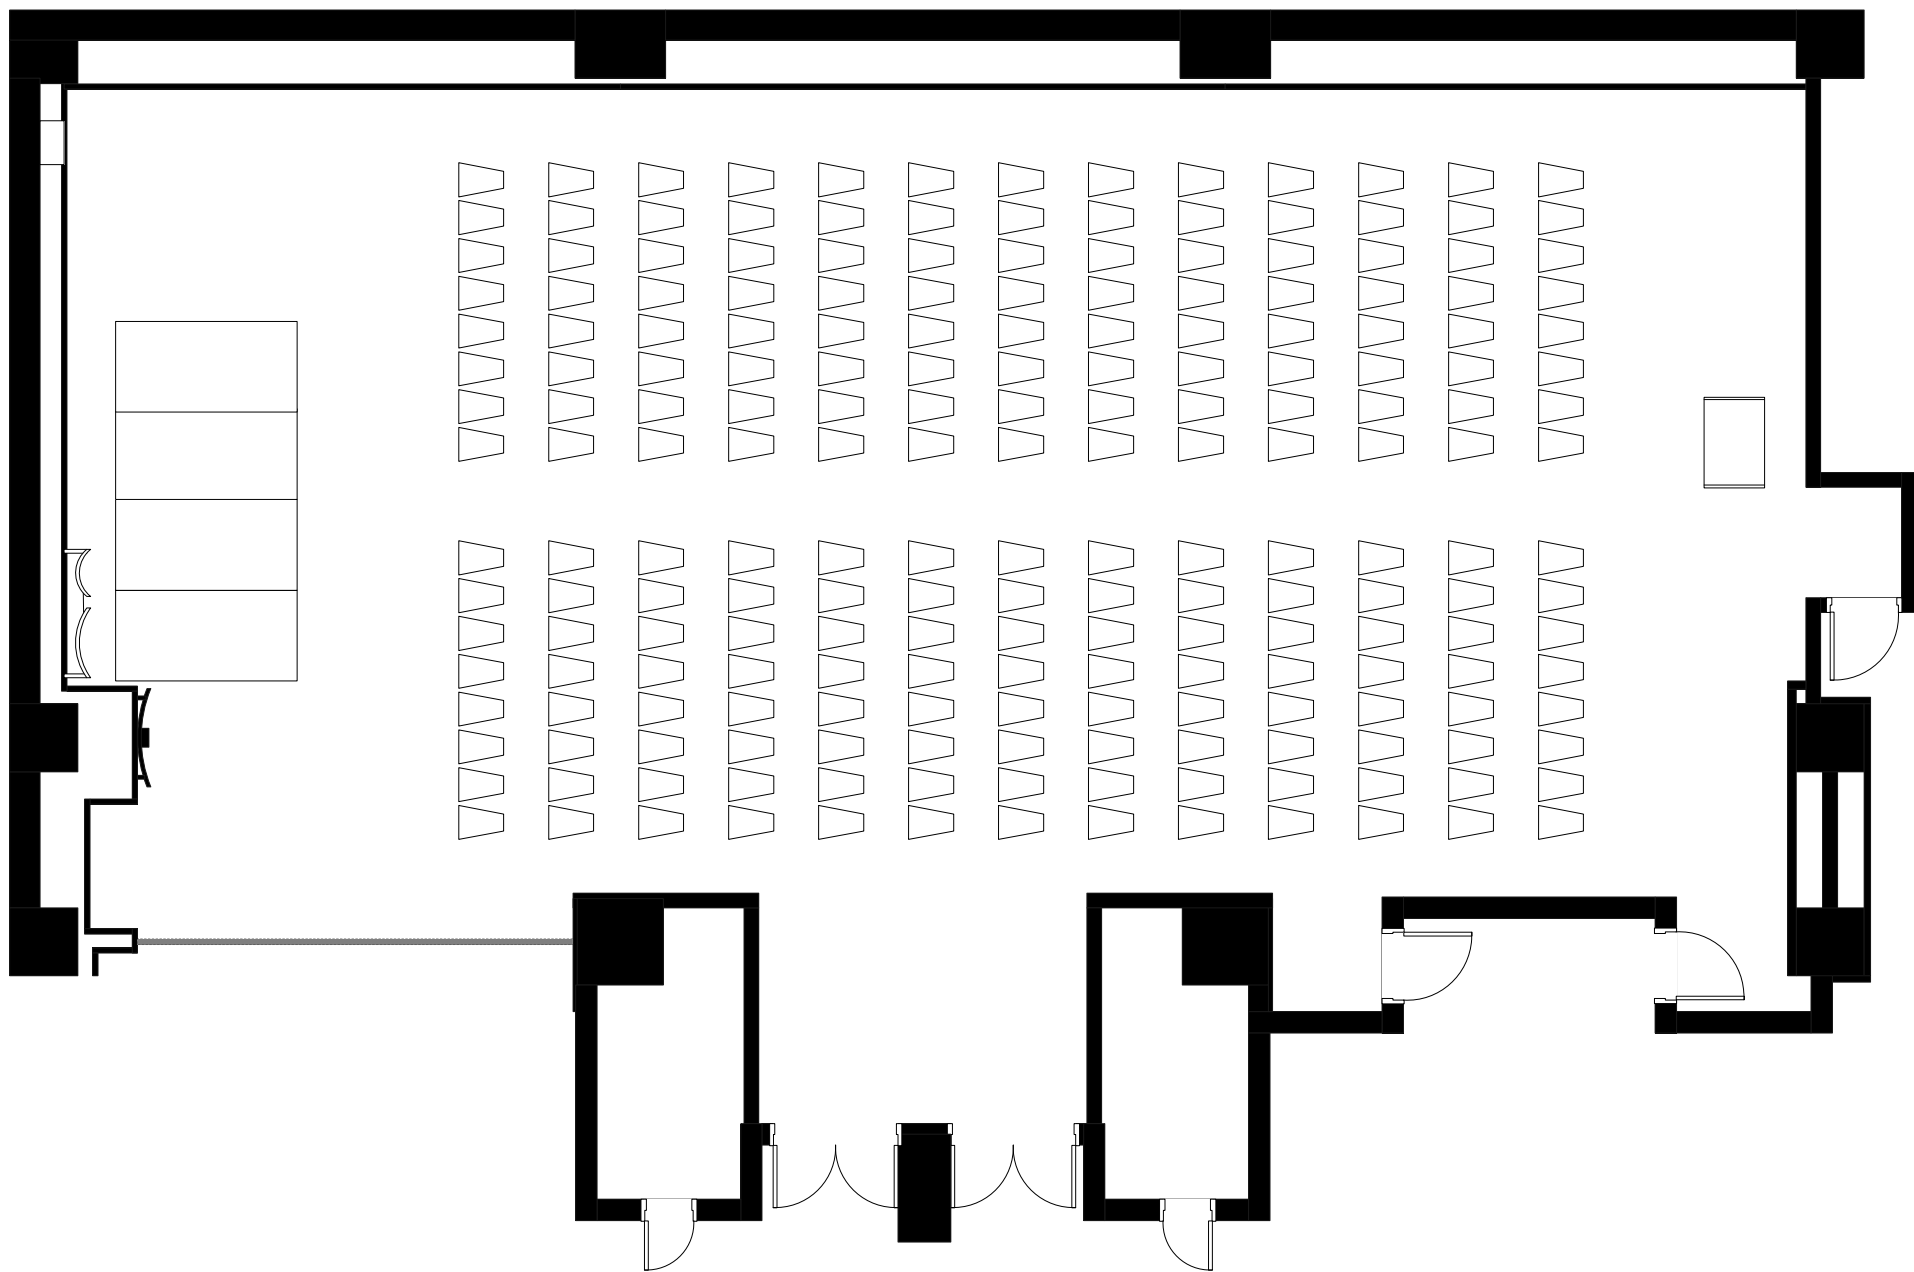

デュシタニ京都 B1F「雲海」	宴席名 シアター 150席		
	時間	担当	縮尺 1 : 100

デュシタニ京都 B1F「雲海」	宴席名	スクール 150席	
	時間	担当	縮尺 1 : 100

デュシタニ京都 B1F「雲海」	宴席名 シアター 208席		
	時間	担当	縮尺 1 : 100

デュシタニ京都 B1F「雲海」	宴席名 シアター 224席		
	時間	担当	縮尺 1 : 100