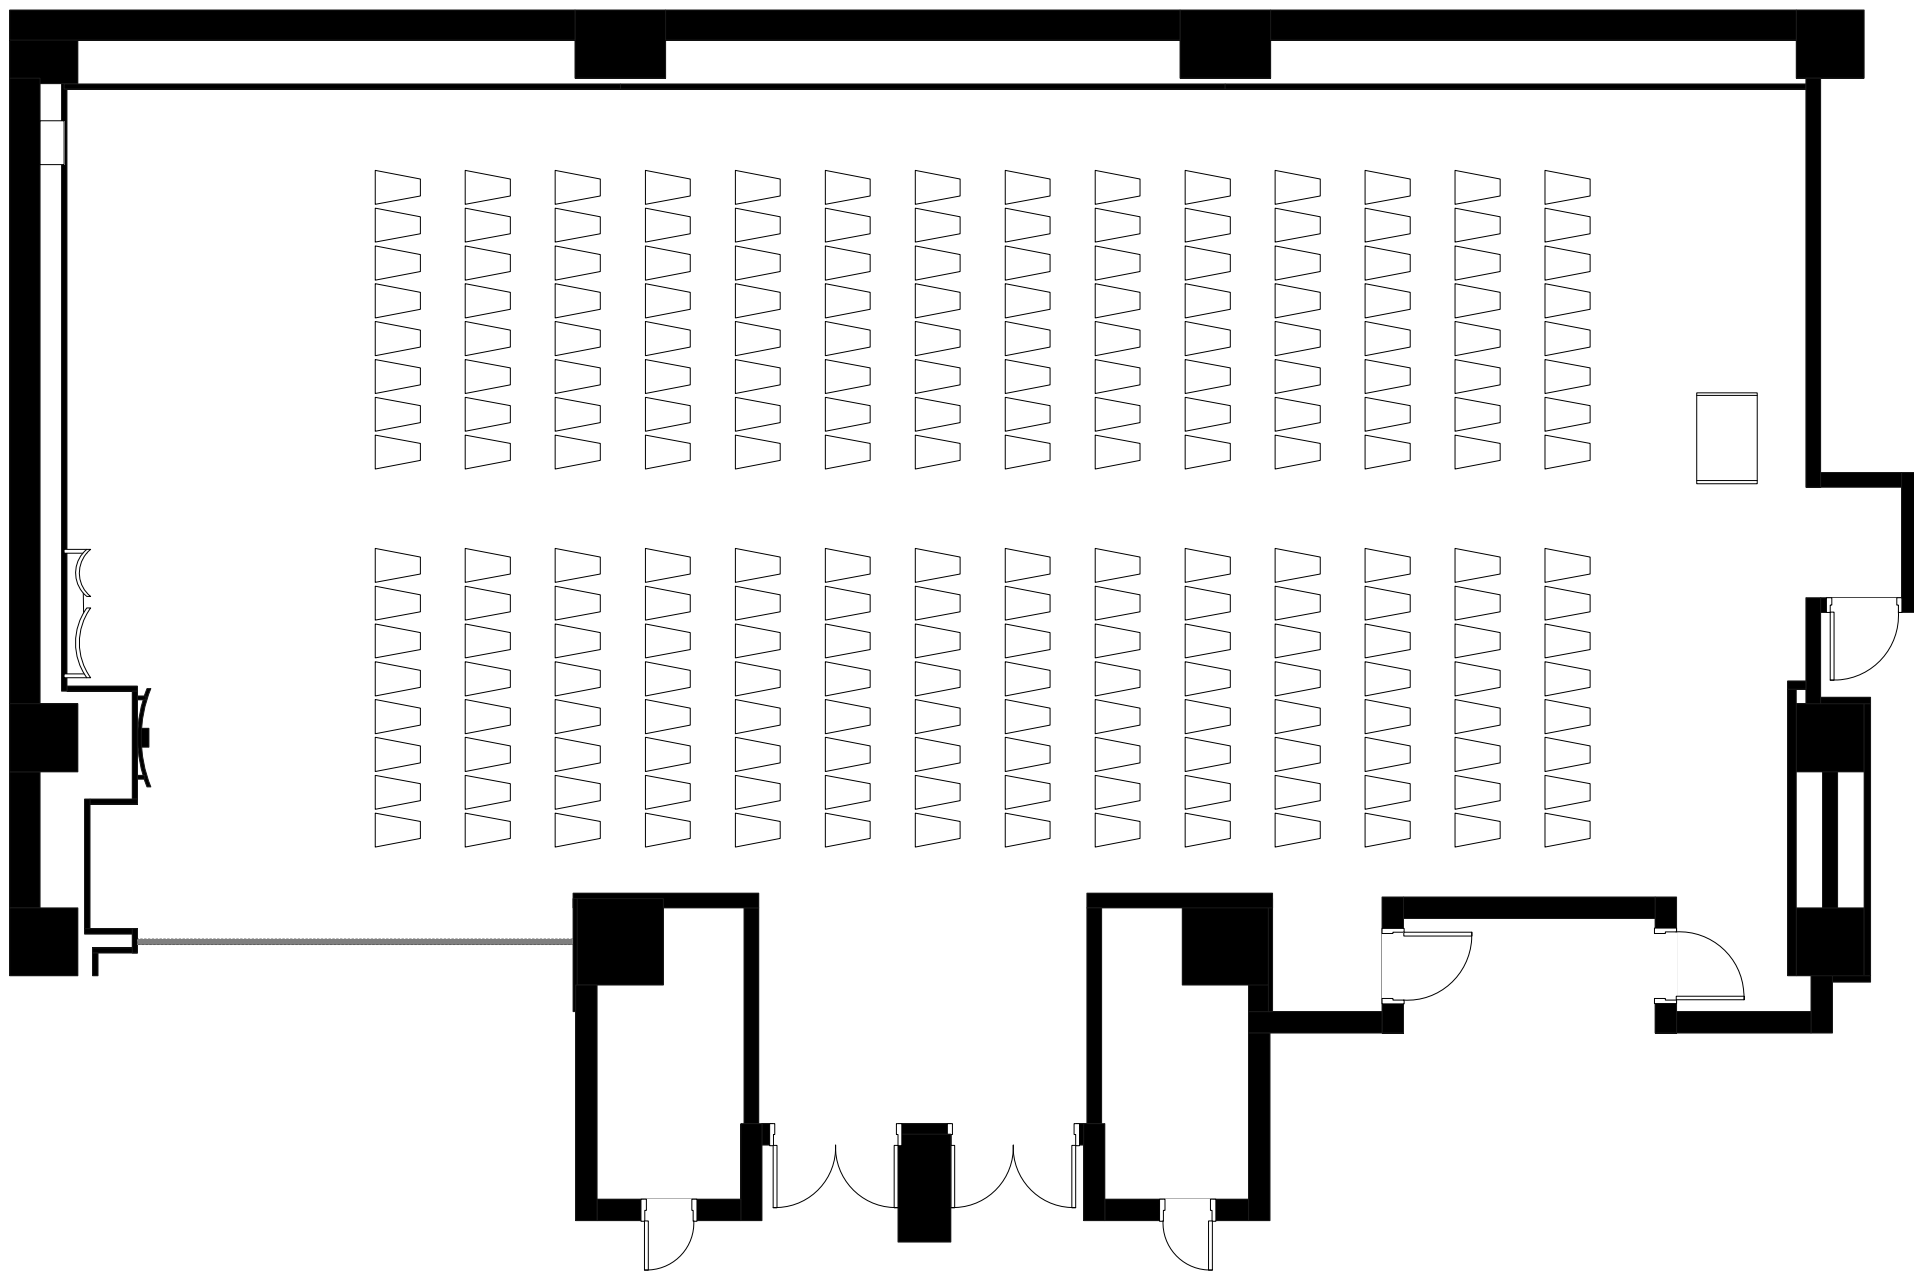

デュシタニ京都 B1F「雲海」	宴席名 シアター 150席		
	時間	担当	縮尺 1 : 100

デュシタニ京都 B1F「雲海」	宴席名	スクール 150席	
	時間	担当	縮尺 1 : 100

デュシタニ京都 B1F「雲海」	宴席名 シアター 208席		
	時間	担当	縮尺 1 : 100

デュシタニ京都 B1F「雲海」	宴席名 シアター 224席		
	時間	担当	縮尺 1 : 100