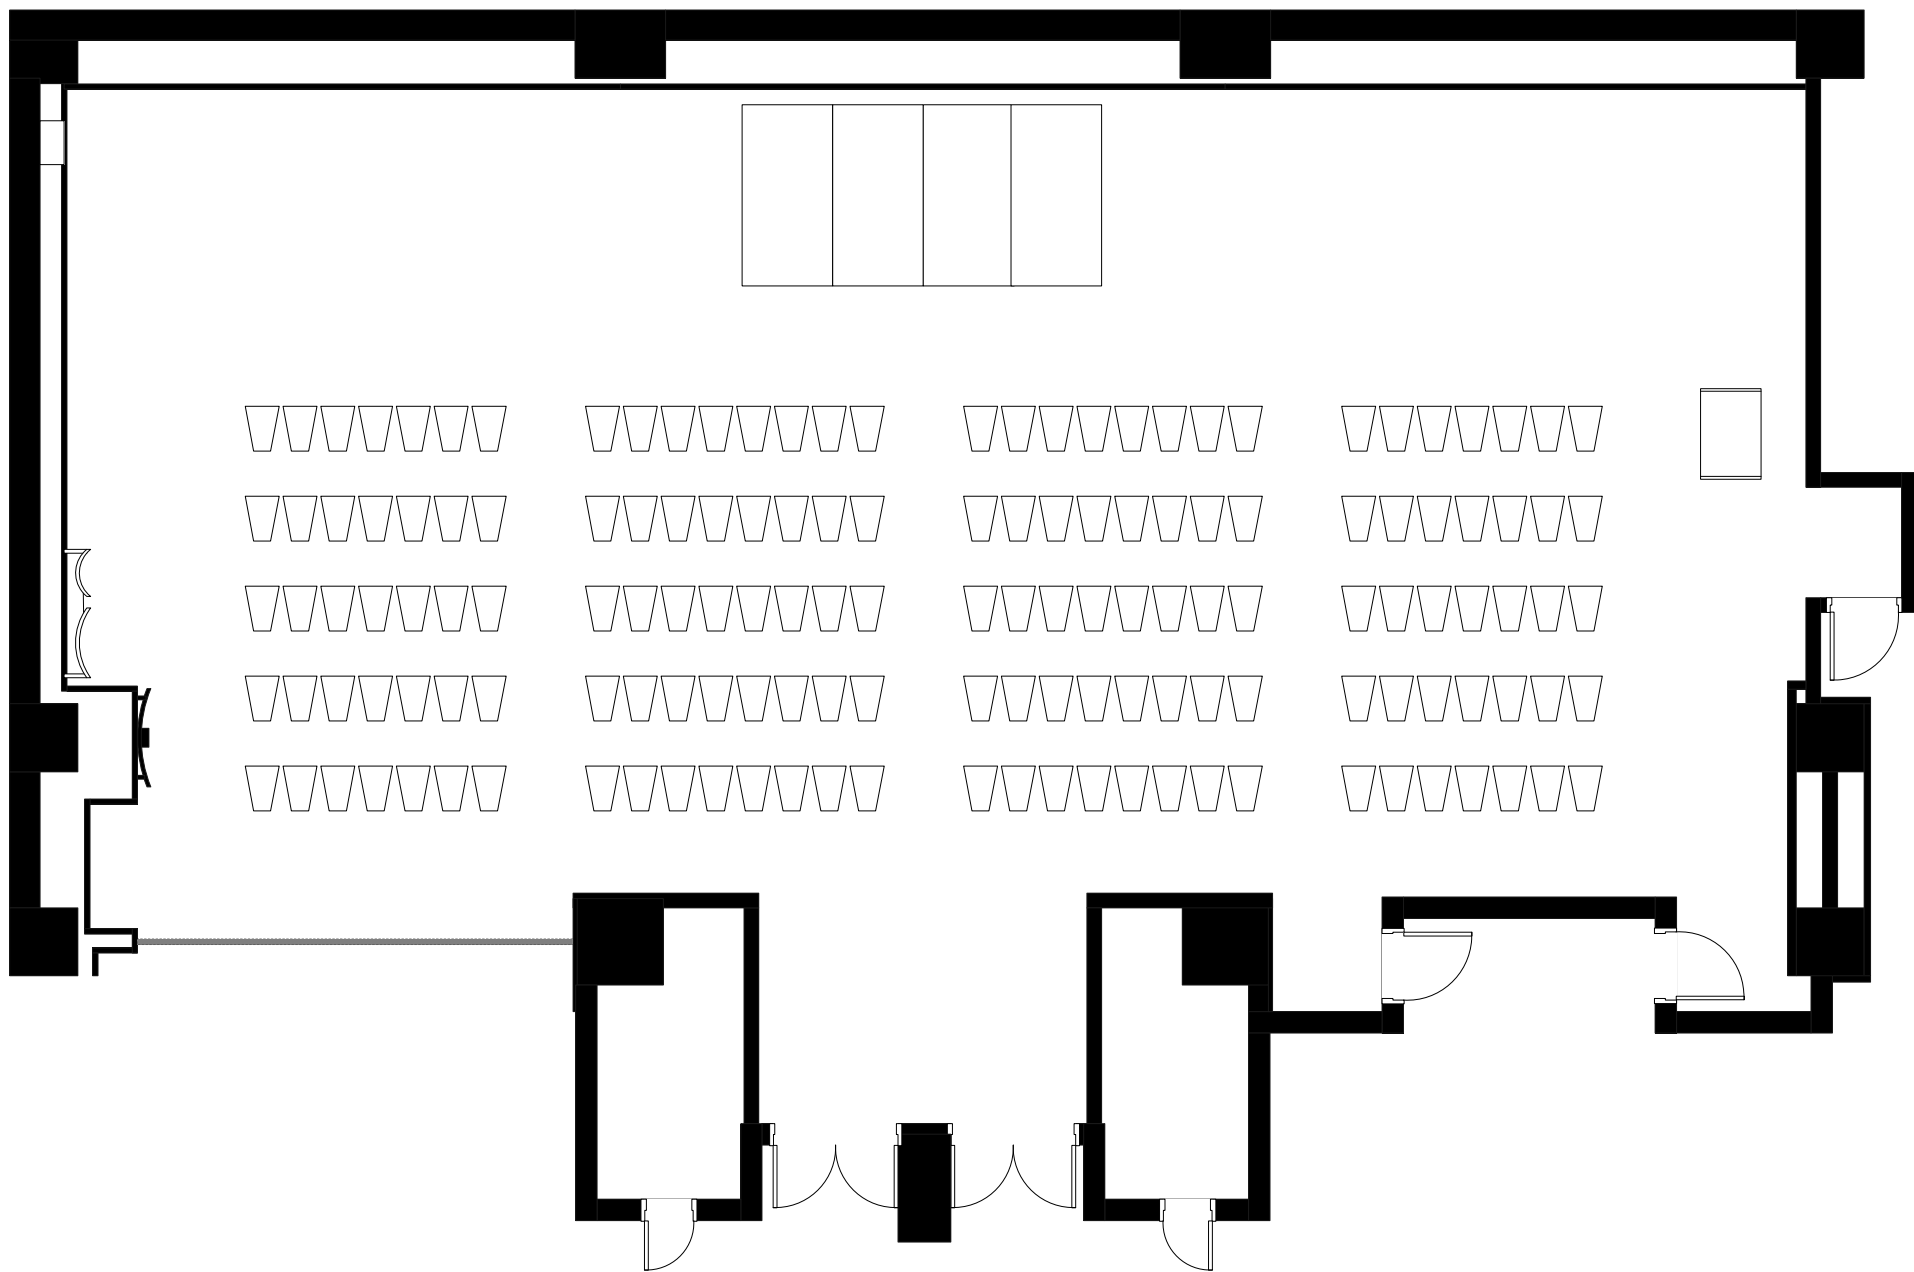

デュシタニ京都 B1F「雲海」	宴席名 シアター 150席		
	時間	担当	縮尺 1 : 100

デュシタニ京都 B1F「雲海」	宴席名	スクール 150席	
	時間	担当	縮尺 1 : 100

デュシタニ京都 B1F「雲海」	宴席名 シアター 208席		
	時間	担当	縮尺 1 : 100

デュシタニ京都 B1F「雲海」	宴席名 シアター 224席		
	時間	担当	縮尺 1 : 100